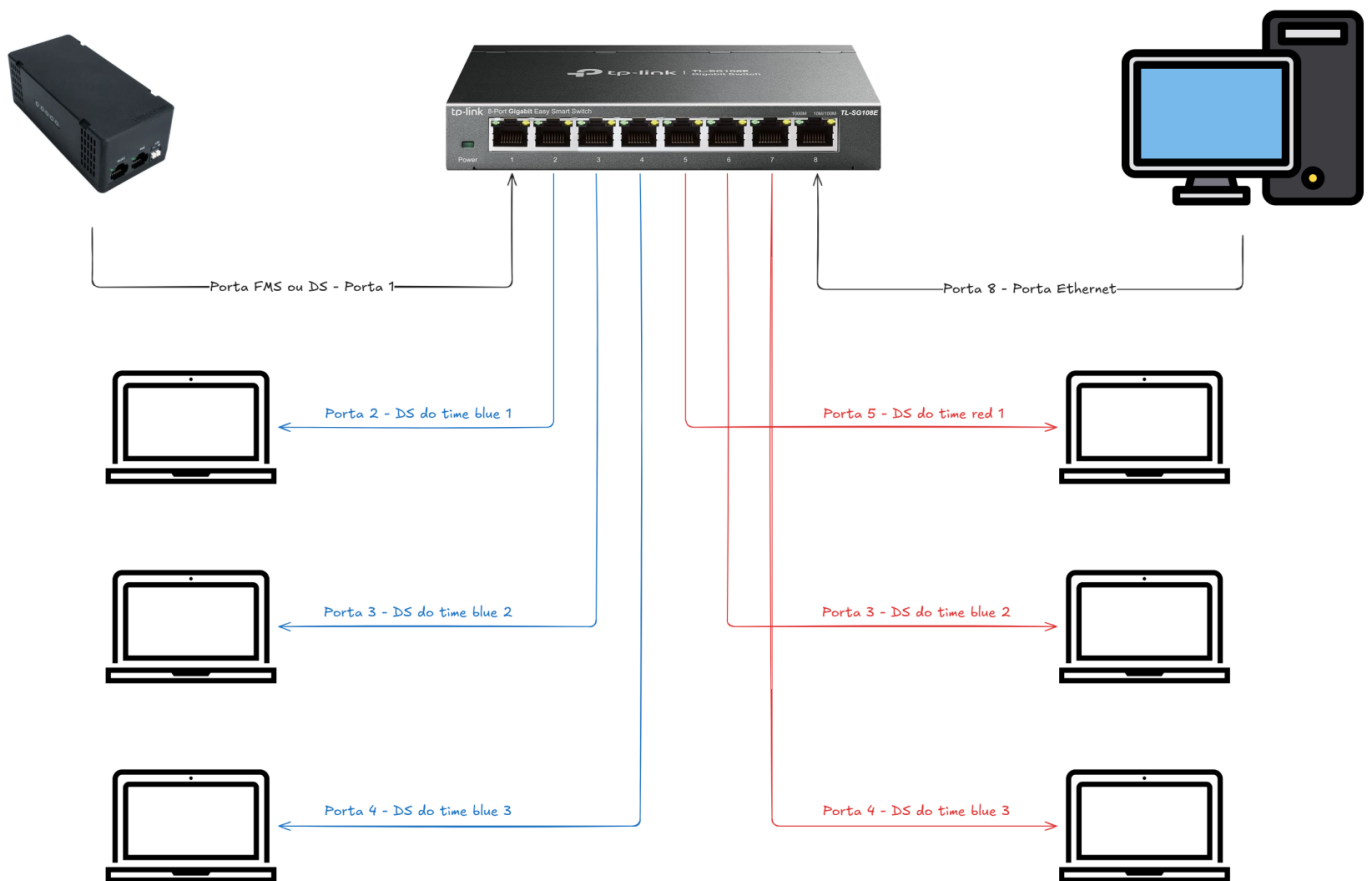

Diagrama geral

Diagrama geral

- No geral as conexões do FMS tem o seguinte diagrama
 - Os computadores para *Driver Station* somente precisam ser conectados quando há partidas.

Revisão #2

Criado 13 abril 2026 12:55:48 por Enzo